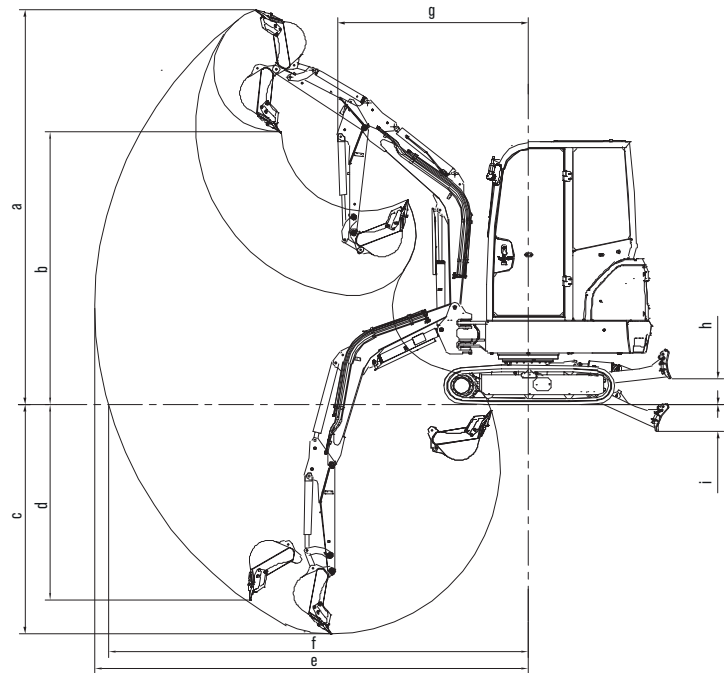

## Technische Daten

Kabinenart		Schutzdach / Kabine	
Löffelvolumen		0.035 m <sup>3</sup>	
Standardlöffelbreite		370 mm	
Maschinengewicht		1640/1780 kg	
Dimensionen	Gesamtabmessungen LxBxH	3 840 × 990 × 2 360 mm	
	A Gesamtlänge	3 840 mm	
	B Gesamthöhe	2 360 mm	
	C Gesamtbreite	990 mm	
	D Bodenfreiheit des Gegengewichts	460 mm	
	E Minimale Bodenfreiheit	160 mm	
	F Heckschwenkradius	1 110 mm	
	G Fahrwerklänge am Boden	1 210 mm	
	H Fahrwerklänge	1 555 mm	
	I Kettenfahrwerkmass	760/1 130 mm	
	J Unterwagenbreite	990/1 360 mm	
	K Kettenbreite	230 mm	
	L Kabinenhöhe	2 360 mm	
	M Höhe Motorhaube	1 310 mm	
	N Breite Oberwagen	990 mm	
	Energiequelle	Auslegerlänge	1 800 mm
		Löffelstiellänge	1 150 mm
Batterie Typ		Lithium-ion	
Systemspannung		76.8 V	
Motor	Emissionen	Keine Emissionen im Gebrauch	
	Typ	3-Phasen asynchron	
	Leistung	8 kW	
Fahrwerk	Drehmoment	120 Nm	
	Typ	Rubber track	
	Raupenbreite	230 mm	
Unterwagen	Raupenlänge	1 555 mm	
	Geschwindigkeit langsam/schnell	4.5/2.5 km/h	
	Steigfähigkeit	30 Grad	
Schwenkgeschwindigkeit		10 rpm	
Bodendruck		30 kpa	
Hydraulikpumpen	Hydraulikpumpentyp	Variable Pumpe	
	Fördermenge	67.2 L/min	
	Druck	245 bar	
	Vorsteuerpumpe	Zahnrad	
	Fördermenge	15 L/min	
Schwenkmotor		Kolbenmotor	
Fahrmotor		Kolbenmotor	
Hydr. Tankinhalt		26 L	

## Dimensionen

## Arbeitsbereich

Arbeitsbereich und Kräfte	a	Max. Schnitthöhe	3 533 mm
	b	Max. Ladehöhe	2 440 mm
	c	Max. Grabtiefe	2 057 mm
	d	Max. vertikale Grabtiefe	1 757 mm
	e	Max. Grabreichweite	3 883 mm
	f	Max. Bodenreichweite	3 762 mm
	g	Min. Schwenkradius	1 580 mm
	h	Max. Schildhubhöhe	240 mm
	i	Max. Schildtiefe	240 mm
		Max. Ausbrechkraft Löffel	21 kN
		Max. Ausbrechkraft Stiel	12 kN
		Ausleger Schwenkwinkel li. / re.	65/47°