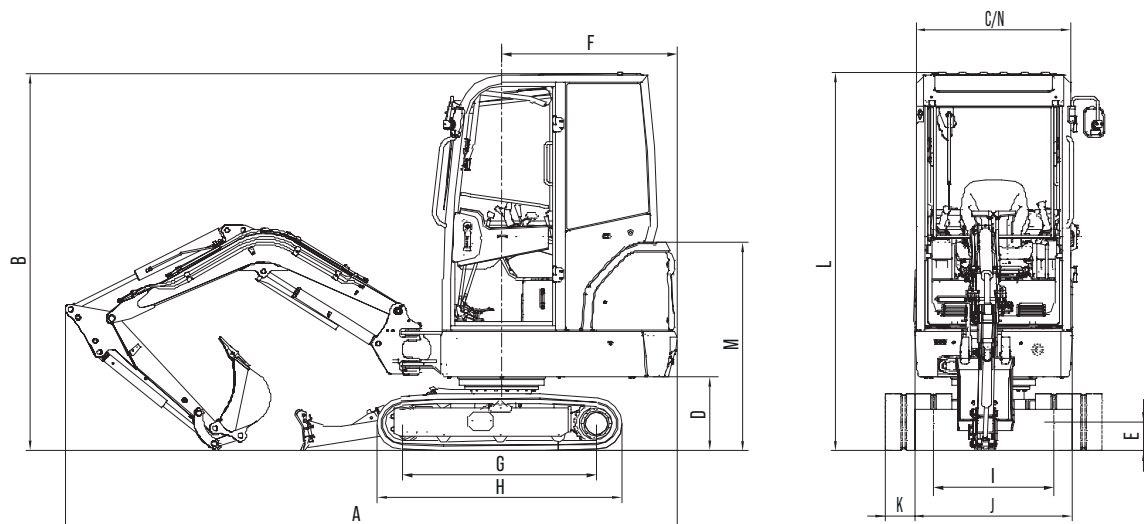

## Technische Daten

Kabinenart		Schutzdach / Kabine	
Löffelvolumen		0.035 m <sup>3</sup>	
Standardlöffelbreite		370 mm	
Maschinengewicht		1640/1780 kg	
Dimensionen	Gesamtabmessungen LxBxH	3 840 × 990 × 2 360 mm	
	A Gesamtlänge	3 840 mm	
	B Gesamthöhe	2 360 mm	
	C Gesamtbreite	990 mm	
	D Bodenfreiheit des Gegengewichts	460 mm	
	E Minimale Bodenfreiheit	160 mm	
	F Heckschwenkradius	1 110 mm	
	G Fahrwerklänge am Boden	1 210 mm	
	H Fahrwerklänge	1 555 mm	
	I Kettenfahrwerkmass	760/1 130 mm	
	J Unterwagenbreite	990/1 360 mm	
	K Kettenbreite	230 mm	
	L Kabinenhöhe	2 360 mm	
	M Höhe Motorhaube	1 310 mm	
	N Breite Oberwagen	990 mm	
	Energiequelle	Auslegerlänge	1 800 mm
		Löffelstiellänge	1 150 mm
Batterie Typ		Lithium-ion	
Systemspannung		76.8 V	
Motor	Emissionen	Keine Emissionen im Gebrauch	
	Typ	3-Phasen asynchron	
	Leistung	8 kW	
Fahrwerk	Drehmoment	120 Nm	
	Typ	Rubber track	
	Raupenbreite	230 mm	
Unterwagen	Raupenlänge	1 555 mm	
	Geschwindigkeit langsam/schnell	4.5/2.5 km/h	
	Steigfähigkeit	30 Grad	
Schwenkgeschwindigkeit		10 rpm	
Bodendruck		30 kpa	
Hydraulikpumpen	Hydraulikpumpentyp	Variable Pumpe	
	Fördermenge	67.2 L/min	
	Druck	245 bar	
	Vorsteuerpumpe	Zahnrad	
	Fördermenge	15 L/min	
Schwenkmotor		Kolbenmotor	
Fahrmotor		Kolbenmotor	
Hydr. Tankinhalt		26 L	

## Dimensionen

## Arbeitsbereich

Arbeitsbereich und Kräfte	a	Max. Schnitthöhe	3 533 mm
	b	Max. Ladehöhe	2 440 mm
	c	Max. Grabtiefe	2 057 mm
	d	Max. vertikale Grabtiefe	1 757 mm
	e	Max. Grabreichweite	3 883 mm
	f	Max. Bodenreichweite	3 762 mm
	g	Min. Schwenkradius	1 580 mm
	h	Max. Schildhubhöhe	240 mm
	i	Max. Schildtiefe	240 mm
		Max. Ausbrechkraft Löffel	21 kN
		Max. Ausbrechkraft Stiel	12 kN
		Ausleger Schwenkwinkel li. / re.	65/47°