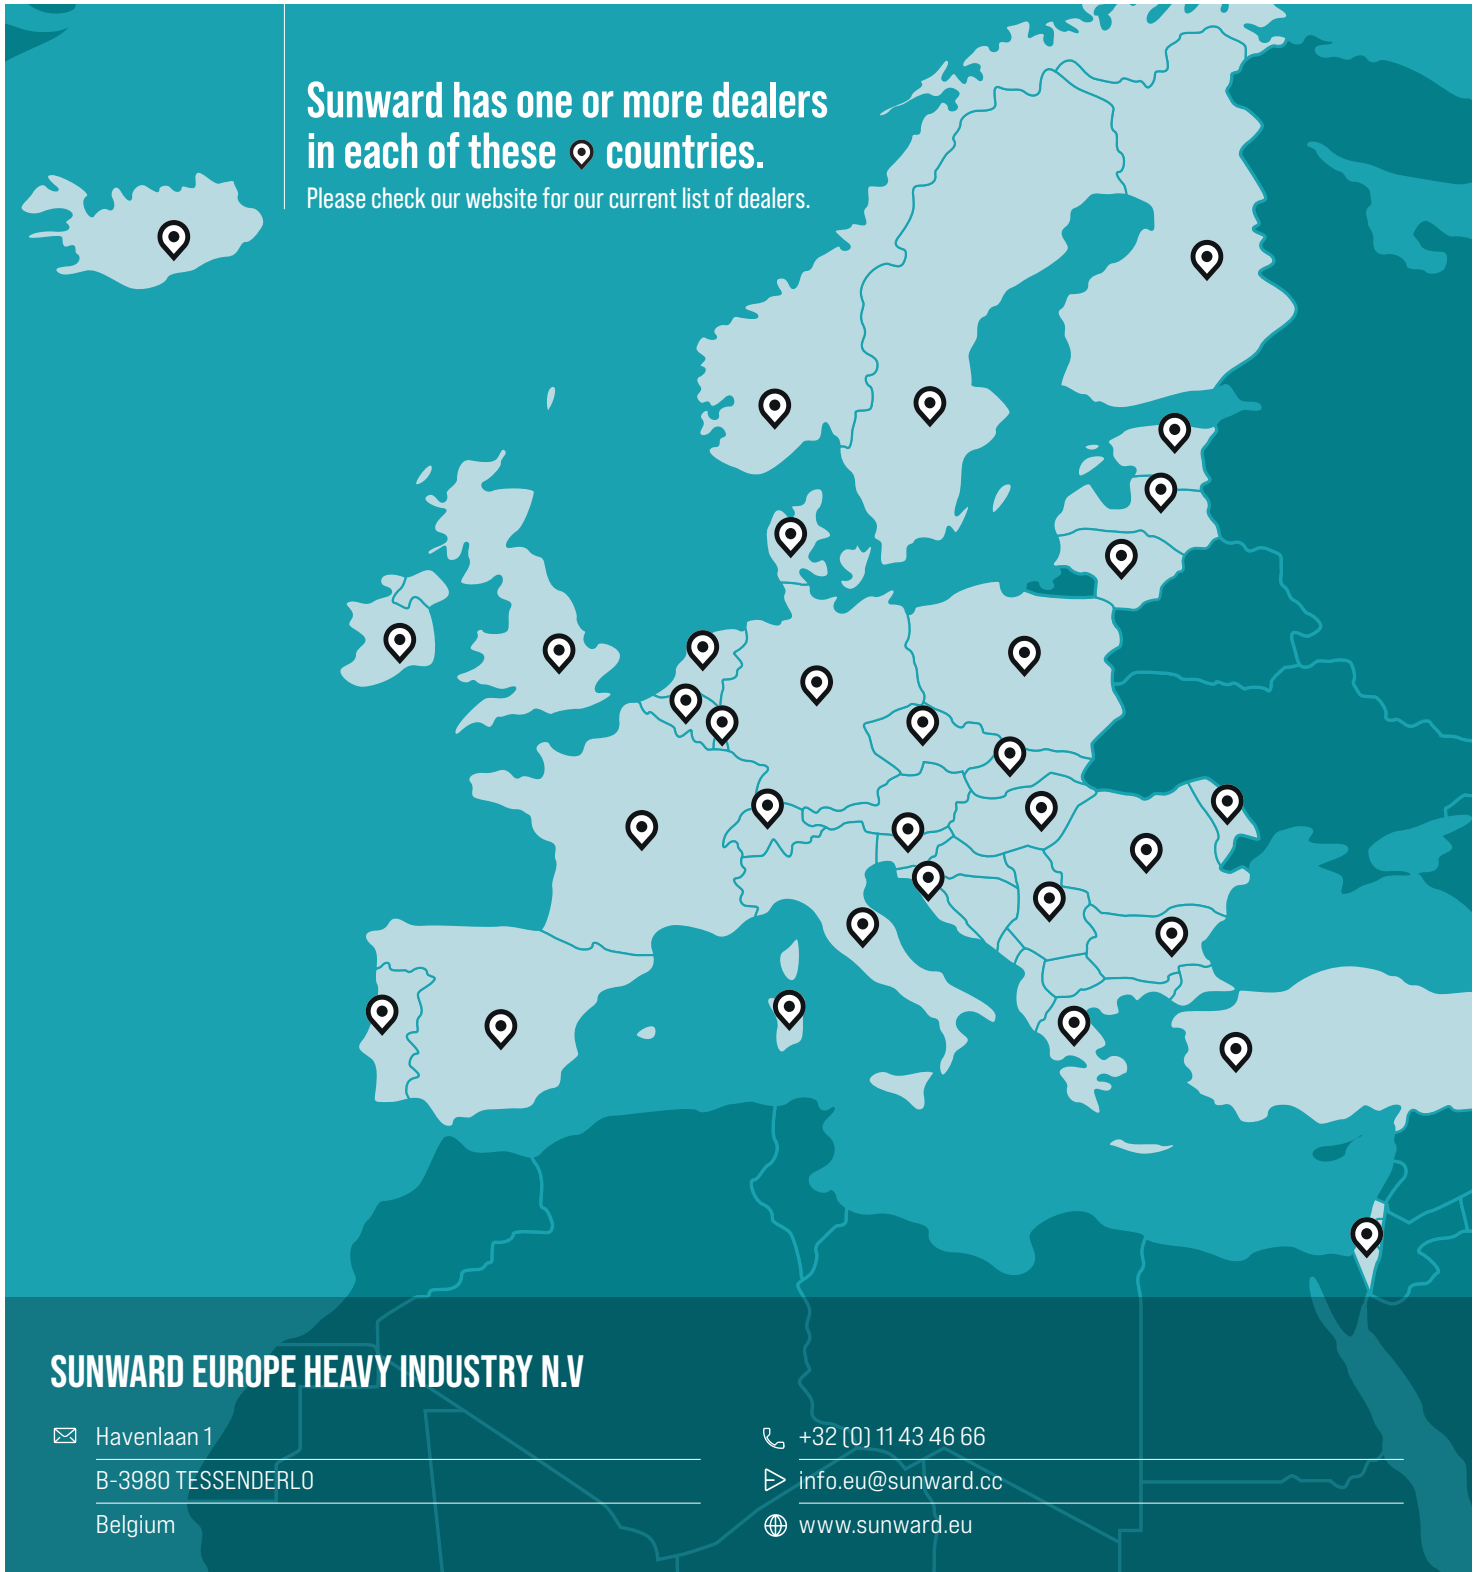

Sunward has one or more dealers
in each of these countries.

Please check our website for our current list of dealers.

SUNWARD EUROPE HEAVY INDUSTRY N.V

✉ Havenlaan 1
B-3980 TESSENDERLO
Belgium

☎ +32 (0) 11 43 46 66
▶ info.eu@sunward.cc
🌐 www.sunward.eu

CE_EU_L3_SWE20FED-20220807_EN_EU

Vertriebskontakt

Simmler *Vermietung
Verkauf
Reparatur*
Baumaschinen
Buechstr. 25, 8645 Jona 055 212 69 50
www.simmler.swiss