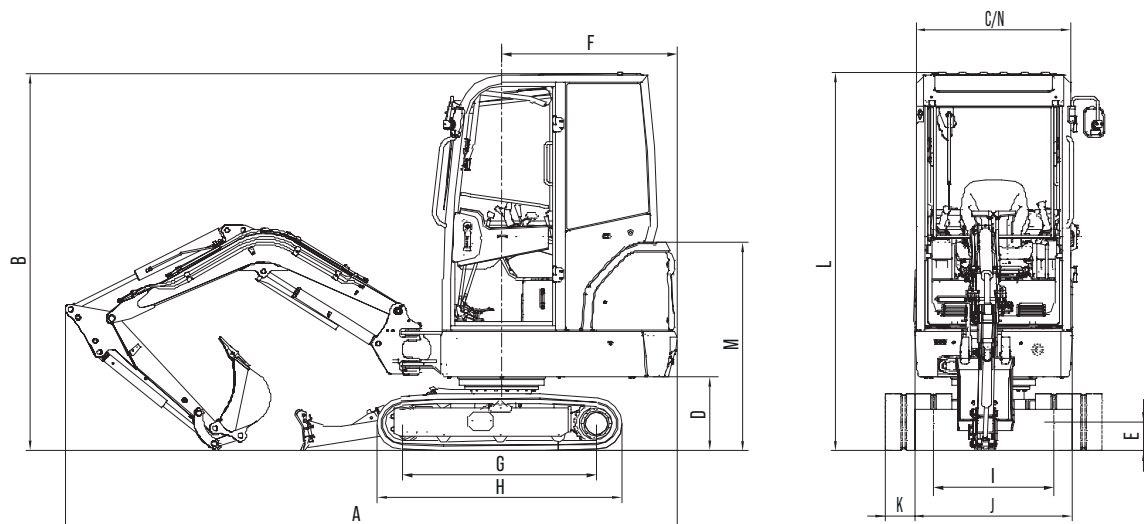

Akku Raupenbagger

SWE 20FED

Motorleistung: **8 kW**

Maschinengewicht: **1 920 kg**

Technische Daten

Kabinenart		Schutzdach / Kabine	
Löffelvolumen		0.035 m ³	
Standardlöffelbreite		370 mm	
Maschinengewicht		1640/1780 kg	
Dimensionen	Gesamtabmessungen LxBxH	3 840 × 990 × 2 360 mm	
	A Gesamtlänge	3 840 mm	
	B Gesamthöhe	2 360 mm	
	C Gesamtbreite	990 mm	
	D Bodenfreiheit des Gegengewichts	460 mm	
	E Minimale Bodenfreiheit	160 mm	
	F Heckschwenkradius	1 110 mm	
	G Fahrwerkklänge am Boden	1 210 mm	
	H Fahrwerkklänge	1 555 mm	
	I Kettenfahrwerkmass	760/1 130 mm	
	J Unterwagenbreite	990/1 360 mm	
	K Kettenbreite	230 mm	
	L Kabinenhöhe	2 360 mm	
	M Höhe Motorhaube	1 310 mm	
	N Breite Oberwagen	990 mm	
	Energiequelle	Auslegerlänge	1 800 mm
		Löffelstiellänge	1 150 mm
Batterie Typ		Lithium-ion	
Motor	Systemspannung	76.8 V	
	Emissionen	Keine Emissionen im Gebrauch	
	Typ	3-Phasen asynchron	
Fahrwerk	Leistung	8 kW	
	Drehmoment	120 Nm	
	Typ	Rubber track	
Unterwagen	Raupenbreite	230 mm	
	Raupenlänge	1 555 mm	
	Geschwindigkeit langsam/schnell	4.5/2.5 km/h	
Schwenkgeschwindigkeit	Steigfähigkeit	30 Grad	
		10 rpm	
Bodendruck		30 kpa	
Hydraulikpumpen	Hydraulikpumpentyp	Variable Pumpe	
	Fördermenge	67.2 L/min	
	Druck	245 bar	
	Vorsteuerpumpe	Zahnrad	
	Fördermenge	15 L/min	
Schwenkmotor		Kolbenmotor	
Fahrmotor		Kolbenmotor	
Hydr. Tankinhalt		26 L	

Dimensionen

Arbeitsbereich

Arbeitsbereich und Kräfte	a	Max. Schnitthöhe	3 533 mm
	b	Max. Ladehöhe	2 440 mm
	c	Max. Grabtiefe	2 057 mm
	d	Max. vertikale Grabtiefe	1 757 mm
	e	Max. Grabreichweite	3 883 mm
	f	Max. Bodenreichweite	3 762 mm
	g	Min. Schwenkradius	1 580 mm
	h	Max. Schildhubhöhe	240 mm
	i	Max. Schildtiefe	240 mm
		Max. Ausbrechkraft Löffel	21 kN
		Max. Ausbrechkraft Stiel	12 kN
		Ausleger Schwenkwinkel li. / re.	65/47°