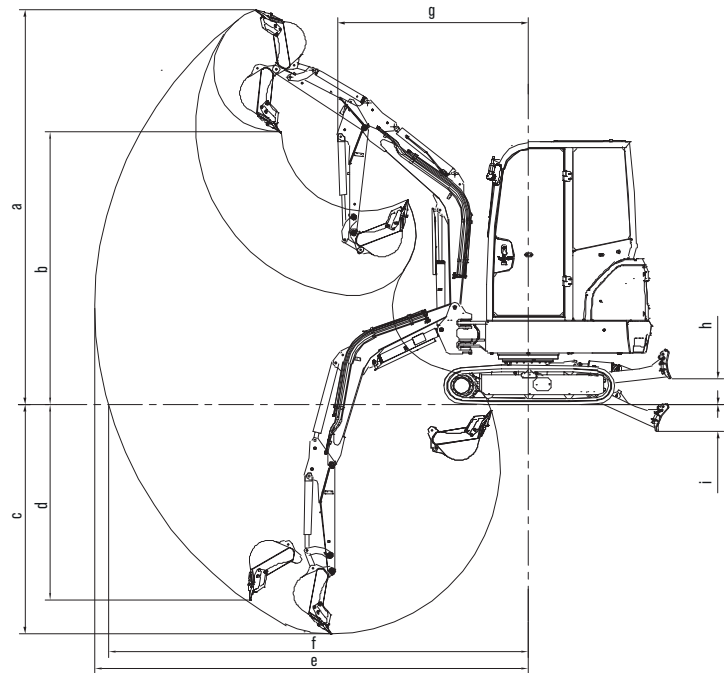

Akku Raupenbagger

SWE 20FED

Motorleistung: **8 kW**

Maschinengewicht: **1 920 kg**

Technische Daten

Kabinenart		Schutzdach / Kabine	
Löffelvolumen		0.035 m ³	
Standardlöffelbreite		370 mm	
Maschinengewicht		1640/1780 kg	
Dimensionen	Gesamtabmessungen LxBxH	3 840 × 990 × 2 360 mm	
	A Gesamtlänge	3 840 mm	
	B Gesamthöhe	2 360 mm	
	C Gesamtbreite	990 mm	
	D Bodenfreiheit des Gegengewichts	460 mm	
	E Minimale Bodenfreiheit	160 mm	
	F Heckschwenkradius	1 110 mm	
	G Fahrwerkklänge am Boden	1 210 mm	
	H Fahrwerkklänge	1 555 mm	
	I Kettenfahrwerkmass	760/1 130 mm	
	J Unterwagenbreite	990/1 360 mm	
	K Kettenbreite	230 mm	
	L Kabinenhöhe	2 360 mm	
	M Höhe Motorhaube	1 310 mm	
	N Breite Oberwagen	990 mm	
	Energiequelle	Auslegerlänge	1 800 mm
		Löffelstiellänge	1 150 mm
Batterie Typ		Lithium-ion	
Motor	Systemspannung	76.8 V	
	Emissionen	Keine Emissionen im Gebrauch	
	Typ	3-Phasen asynchron	
Fahrwerk	Leistung	8 kW	
	Drehmoment	120 Nm	
	Typ	Rubber track	
Unterwagen	Raupenbreite	230 mm	
	Raupenlänge	1 555 mm	
	Geschwindigkeit langsam/schnell	4.5/2.5 km/h	
Schwenkgeschwindigkeit	Steigfähigkeit	30 Grad	
		10 rpm	
Bodendruck		30 kpa	
Hydraulikpumpen	Hydraulikpumpentyp	Variable Pumpe	
	Fördermenge	67.2 L/min	
	Druck	245 bar	
	Vorsteuerpumpe	Zahnrad	
	Fördermenge	15 L/min	
Schwenkmotor		Kolbenmotor	
Fahrmotor		Kolbenmotor	
Hydr. Tankinhalt		26 L	

Dimensionen

Arbeitsbereich

Arbeitsbereich und Kräfte	a	Max. Schnitthöhe	3 533 mm
	b	Max. Ladehöhe	2 440 mm
	c	Max. Grabtiefe	2 057 mm
	d	Max. vertikale Grabtiefe	1 757 mm
	e	Max. Grabreichweite	3 883 mm
	f	Max. Bodenreichweite	3 762 mm
	g	Min. Schwenkradius	1 580 mm
	h	Max. Schildhubhöhe	240 mm
	i	Max. Schildtiefe	240 mm
		Max. Ausbrechkraft Löffel	21 kN
		Max. Ausbrechkraft Stiel	12 kN
		Ausleger Schwenkwinkel li. / re.	65/47°