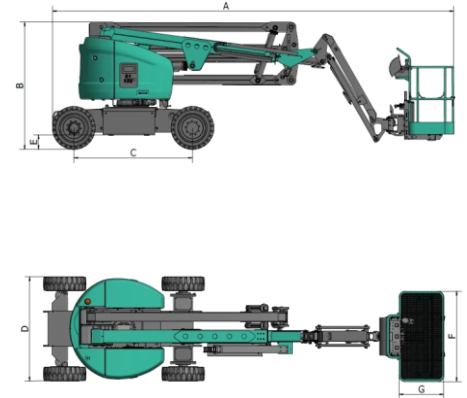

SWA16JE

Selbstfahrende Arbeitsbühne

SUNWARD

Simmler *Vermietung Verkauf Reparatur*
Baumaschinen

Dimensionen		
Max. Plattformhöhe		13.8m
Max. Arbeitshöhe		15.8m
Max. horizontale Spannweite		7.74m
Max. horizontale Spannhöhe		7.6m
A	Länge (eingefahren)	6.8m
	Länge (ausgefahren)	5.7m
B	Höhe (eingefahren)	2.13m
C	Radstand	2.0m
D	Gesamtbreite	1.75m
E	Bodenfreiheit	0.24m
F	Länge der Arbeitsplattform	1.45m
G	Breite der Arbeitsplattform	0.76m

Performance	
Hubkraft	230kg
Max. Arbeitskräfte	2
Plattform Schwenkung	160°
Schwenkung	360°
Fahrgeschwindigkeit (eingefahren)	5.2km/h
Fahrgeschwindigkeit (ausgefahren)	0.8km/h
Wendekreis innen/aussen	2.1m / 5.3m
Steigfähigkeit (eingefahren)	30%
Max. zulässiger Arbeitswinkel	3°
Power	48V/420Ah
Inhalt Hydrauliköltank	42L
Fahrmotor	AC 32V/3.56kW
Räder	250-15/70
Gesamtgewicht	7800kg

Die Arbeitshöhe entspricht der Plattformhöhe plus 2 m.

*Steigfähigkeit ist für das Fahren an Steigungen geeignet; Einzelheiten finden Sie in der Bedienungsanleitung für Hangneigungen.

SWA16JE

Selbstfahrende Arbeitsbühne