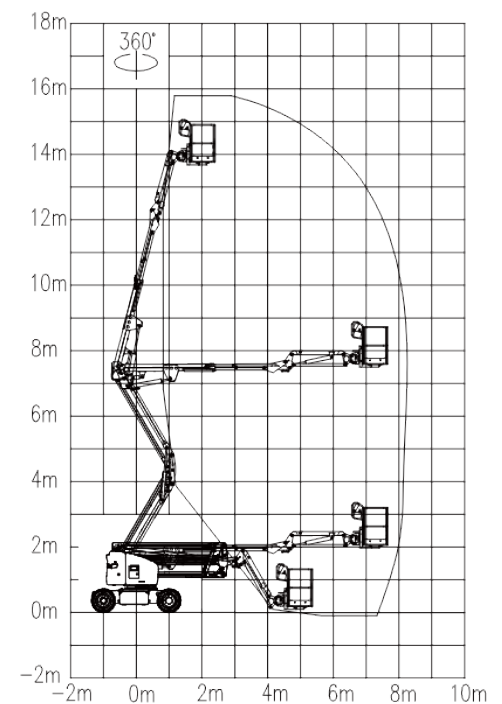

SWA16JE

Selbstfahrende Arbeitsbühne

SUNWARD

Simmler *Vermietung Verkauf Reparatur*
Baumaschinen

Dimensionen		
Max. Plattformhöhe		13.8m
Max. Arbeitshöhe		15.8m
Max. horizontale Spannweite		7.74m
Max. horizontale Spannhöhe		7.6m
A	Länge (eingefahren)	6.8m
	Länge (ausgefahren)	5.7m
B	Höhe (eingefahren)	2.13m
C	Radstand	2.0m
D	Gesamtbreite	1.75m
E	Bodenfreiheit	0.24m
F	Länge der Arbeitsplattform	1.45m
G	Breite der Arbeitsplattform	0.76m

Performance	
Hubkraft	230kg
Max. Arbeitskräfte	2
Plattform Schwenkung	160°
Schwenkung	360°
Fahrgeschwindigkeit (eingefahren)	5.2km/h
Fahrgeschwindigkeit (ausgefahren)	0.8km/h
Wendekreis innen/aussen	2.1m / 5.3m
Steigfähigkeit (eingefahren)	30%
Max. zulässiger Arbeitswinkel	3°
Power	48V/420Ah
Inhalt Hydrauliköltank	42L
Fahrmotor	AC 32V/3.56kW
Räder	250-15/70
Gesamtgewicht	7800kg

Die Arbeitshöhe entspricht der Plattformhöhe plus 2 m.

*Steigfähigkeit ist für das Fahren an Steigungen geeignet; Einzelheiten finden Sie in der Bedienungsanleitung für Hangneigungen.

SWA16JE

Selbstfahrende Arbeitsbühne